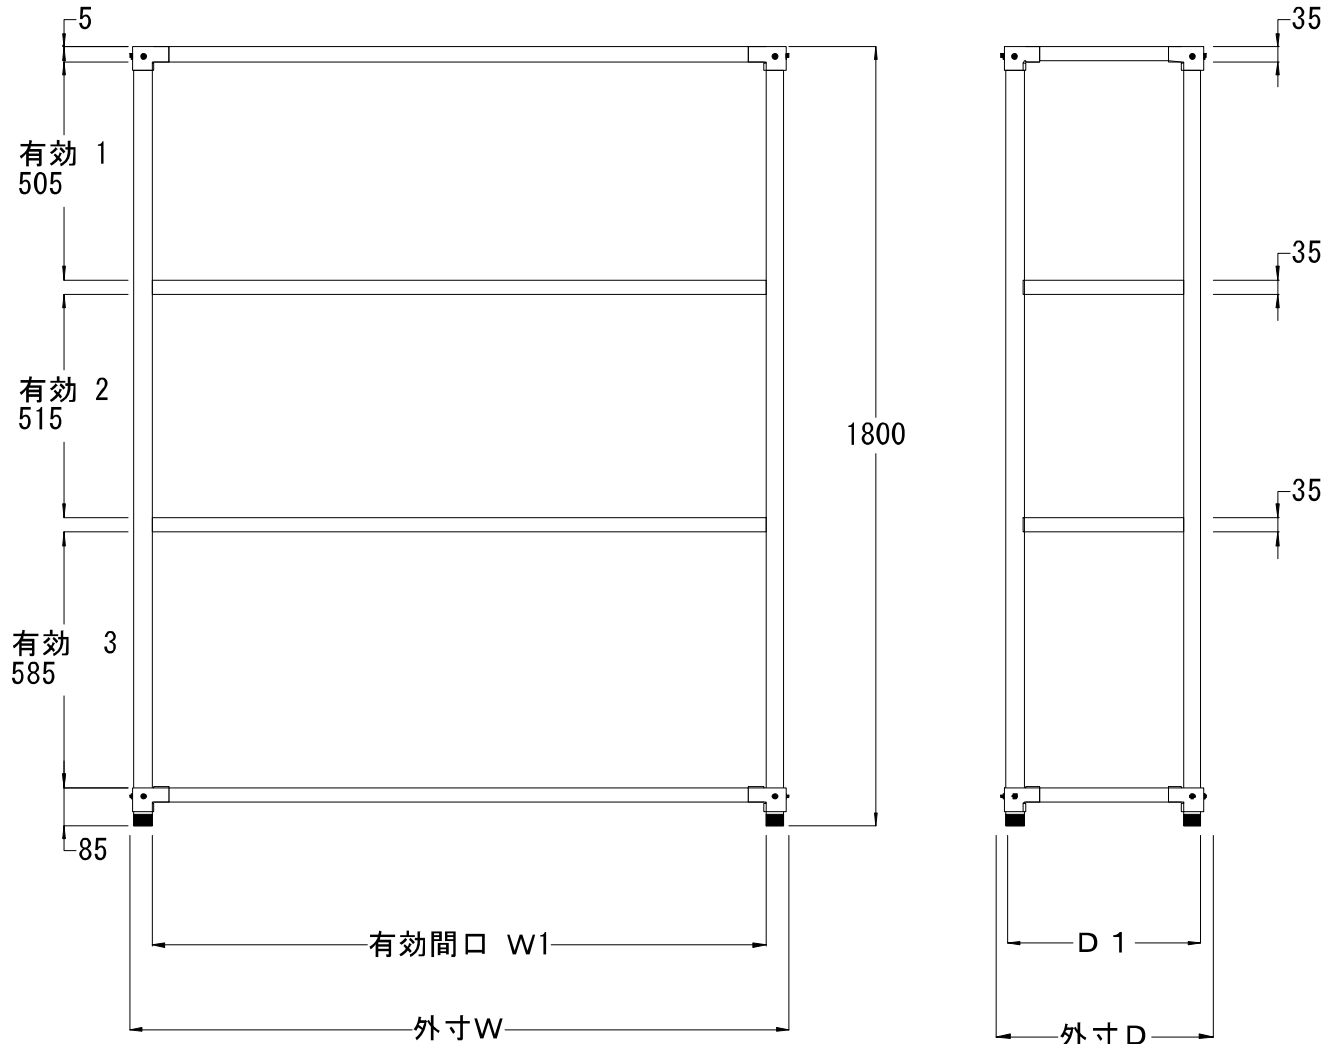

FHGシリーズ 組立サイズ一覧

(単位 mm)

品番	荷重	H	W1	外寸W	D1	外寸D
FHG70-453044	70	1800	370	475	300	325
FHG70-603044			520	625		
FHG70-454544			370	475	450	475
FHG70-604544			520	625		
FHG70-606054			520	625	600	625
FHG70-873044			835	900		
FHG70-123044			1120	1225	300	325
FHG70-153044			1420	1525		
FHG70-183044			1520	1825		
FHG70-874544			835	900	450	475
FHG70-124544			1120	1225		
FHG70-154544			1420	1525		
FHG70-184544			1520	1825	600	625
FHG70-876044			835	900		
FHG70-126044			1120	1225		
FHG70-156044			1420	1525		
FHG70-186044	1520	1825				
FHG130-87304	130	1800	835	900	300	325
FHG130-12304			1120	1225		
FHG130-15304			1420	1525		
FHG130-18304			1520	1825	450	475
FHG130-87454			835	900		
FHG130-12454			1120	1225		
FHG130-15454			1420	1525	600	625
FHG130-18454			1520	1825		
FHG130-87604			835	900		
FHG130-12604			1120	1225		
FHG130-15604			1420	1525		
FHG130-18604			1520	1825		